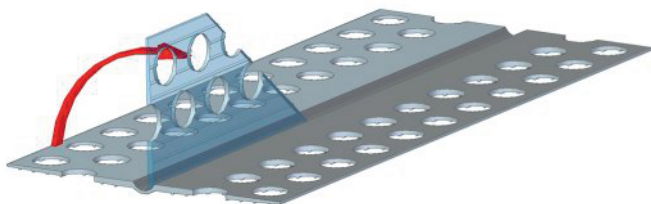

univerzální rohový

- vyztužení rohů a hran s nastavitelným úhlem 75° až 179°
- praktická a jednoduchá manipulace - dodáváno v návinu
- eliminování napojování profilu - dodáváno v návinu
- ochrana rohů, hran, ostění oken a dveří před mechanickým poškozením
- estetičnost - dokonale rovné utváření rohů
- rohové profily optimálně překlenují rohové oblasti
- chemicky stabilní, nereaguje s omítkou

materiál	rozměr	obj. č.	délka	balení
	mm		m	ks
PVC	50	C/09	25	1

Doporučení:

Pro zkrácení profilu používejte nůžky určené pro práci s plastovými profily.

Skladování:

Profily balené v boxu je potřeba skladovat v suchém prostředí.
Maximální doporučená doba skladování je 24 měsíců.