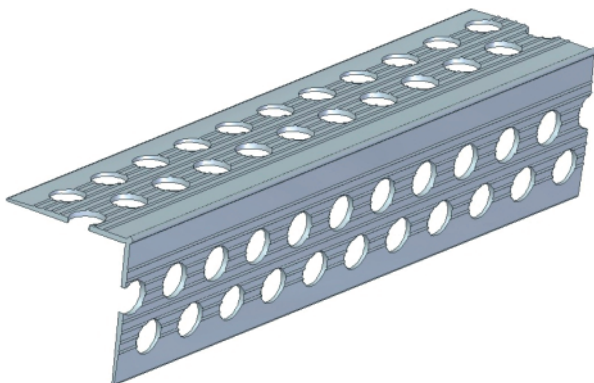

# rohový s ostrou hranou

- slouží k ochraně, stabilizaci a přesnému utváření hran
- vyztužení rohů a hran
- ochrana rohů, hran, ostění oken a dveří před mechanickým poškozením
- profil se nasadí na hranu a upevní odpovídajícím způsobem dle tloušťky omítky a nasazená hrana se vyrovná
- estetičnost – dokonale rovné utváření rohů u tenkostěnných omítek
- rohové profily optimálně překlenují rohové oblasti
- ostrá hrana usnadňuje uhlazení omítky
- chemicky stabilní, nereaguje s omítkou

materiál	rozměr mm	obj. č.	délka m	balení ks
PVC	25 x 25	C/17	2,5	100
PVC	25 x 25	C/17.3	3	100

## Doporučení:

Doporučená vzdálenost sponkování je 10 cm.

Profil aplikujte na zvláště exponovaná místa (rohy).

Pro zkrácení profilu používejte nůžky určené pro práci s plastovými profily.