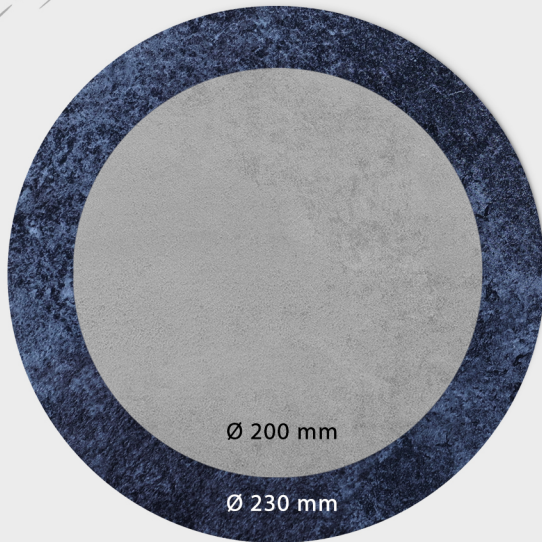

# CENÍK SKLENĚNÝCH DESIGNOVÝCH VENTILŮ V DEKORU BETON, KÁMEN A DŘEVO

Průměr potrubí

100 mm a 125 mm

160 mm

Rozměr krytu ventilu

200 mm

230 mm

DEKOR BETON, KÁMEN A DŘEVO

## BETON

2010  
Concrete  
šedý

2020  
Concrete  
bílý

2030  
Beton  
Natural  
světlý

2040  
Beton  
Avellino  
tmavý

2050  
Beton  
Natural  
tmavý

## KÁMEN

3010  
Mramor  
bílý

3020  
Mramor  
zlatošedý

3030  
Mramor  
šedý

3040  
Mramor  
zlatý

3050  
Kámen  
Travertin  
Natural

3060  
Kámen  
Travertin

3070  
Kámen  
šedý