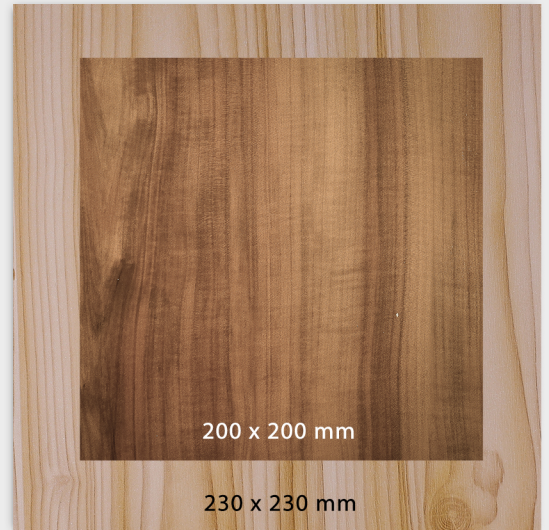

# CENÍK SKLENĚNÝCH DESIGNOVÝCH VENTILŮ V DEKORU BETON, KÁMEN A DŘEVO

Průměr potrubí

100 mm a 125 mm

160 mm

Rozměr krytu ventilu

200 mm

230 mm

DEKOR BETON, KÁMEN A DŘEVO