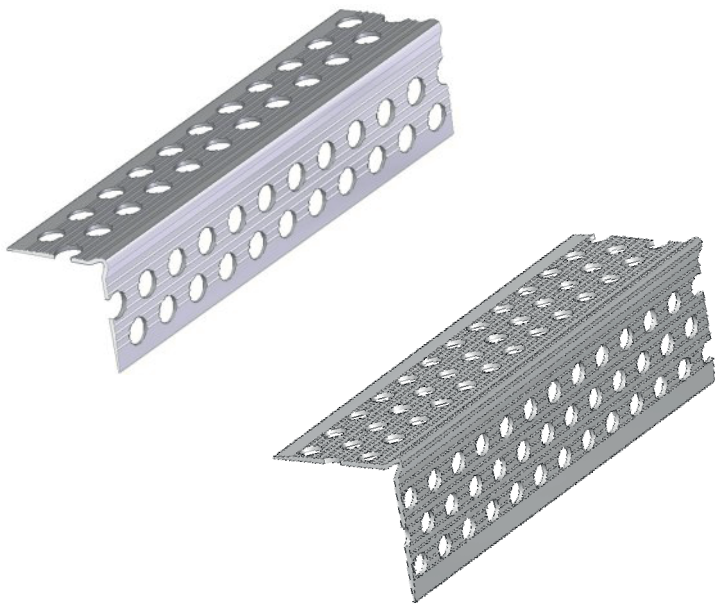

# ochranný roh s prolisem

- slouží k ochraně, stabilizaci a přesnému utváření hran
- profil se nasadí na hranu a upevní odpovídajícím způsobem dle tloušťky omítky a nasazená hrana se vyrovná
- prolis zároveň usnadňuje uhazení omítky

materiál	rozměr	obj. č.	délka	balení
	mm		m	ks
PVC	25 x 25	C/05	2,5	50
PVC	33 x 33	C/15	3	25

## Doporučení:

Roh s prolisem aplikujte na zvláště exponovaná místa.