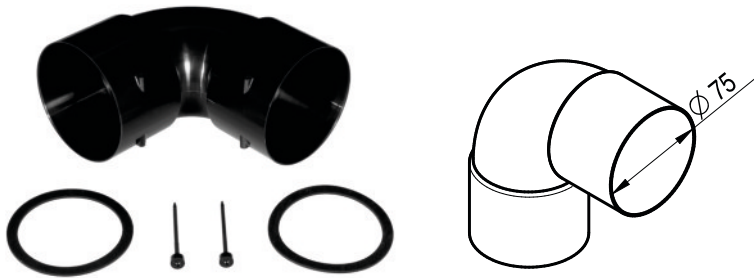

### KP-75 Plastové koleno

Pro montáž potrubí 90° v místech, kde ohyb flexibilního potrubí není dostatečný

Materiál: ABS

Součástí dodávky:

- 2 ks těsnících kroužků DN 75
- 2 ks zajišťovacích trnů

Pro rozměr potrubí DN	75
Objednací kód	KP-75

### KP-90 Plastové koleno

Pro montáž potrubí 90° v místech, kde ohyb flexibilního potrubí není dostatečný

Materiál: ABS

Součástí dodávky:

- 2 ks těsnících kroužků DN 90
- 2 ks zajišťovacích trnů

Pro rozměr potrubí DN	90
Objednací kód	KP-90