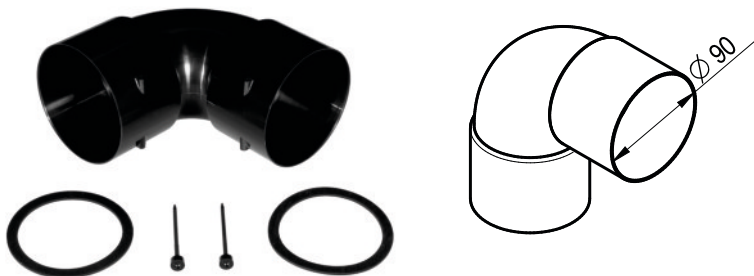

### KP-75 Plastové koleno

Pro montáž potrubí 90° v místech, kde ohyb flexibilního potrubí není dostatečný

Materiál: ABS

Součástí dodávky:

- 2 ks těsnících kroužků DN 75
- 2 ks zajišťovacích trnů

Pro rozměr potrubí DN	75
Objednací kód	KP-75

### KP-90 Plastové koleno

Pro montáž potrubí 90° v místech, kde ohyb flexibilního potrubí není dostatečný

Materiál: ABS

Součástí dodávky:

- 2 ks těsnících kroužků DN 90
- 2 ks zajišťovacích trnů

Pro rozměr potrubí DN	90
Objednací kód	KP-90